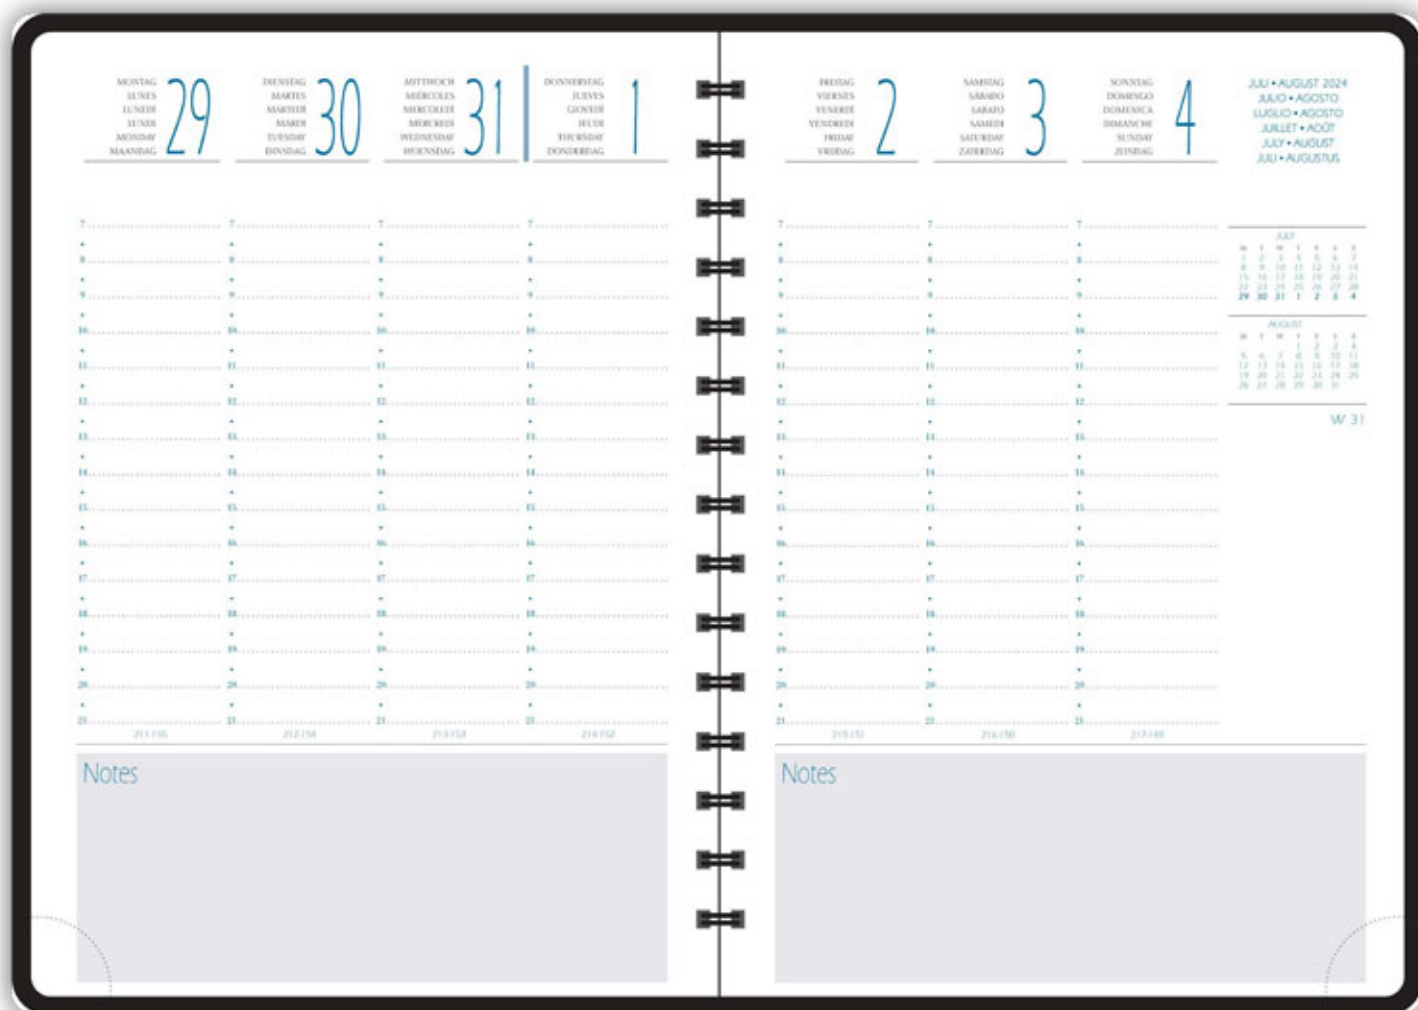

AGENDE SETTIMANALI - 16 MESI

EXAWEEK S
15x21 cm

Carta
bianca

Rilegatura
spiralata

Stampa
bicolore
grigio/blu

Edizione ML

2001081E EXAWEEK All in One nero
2001082E EXAWEEK All in One blu