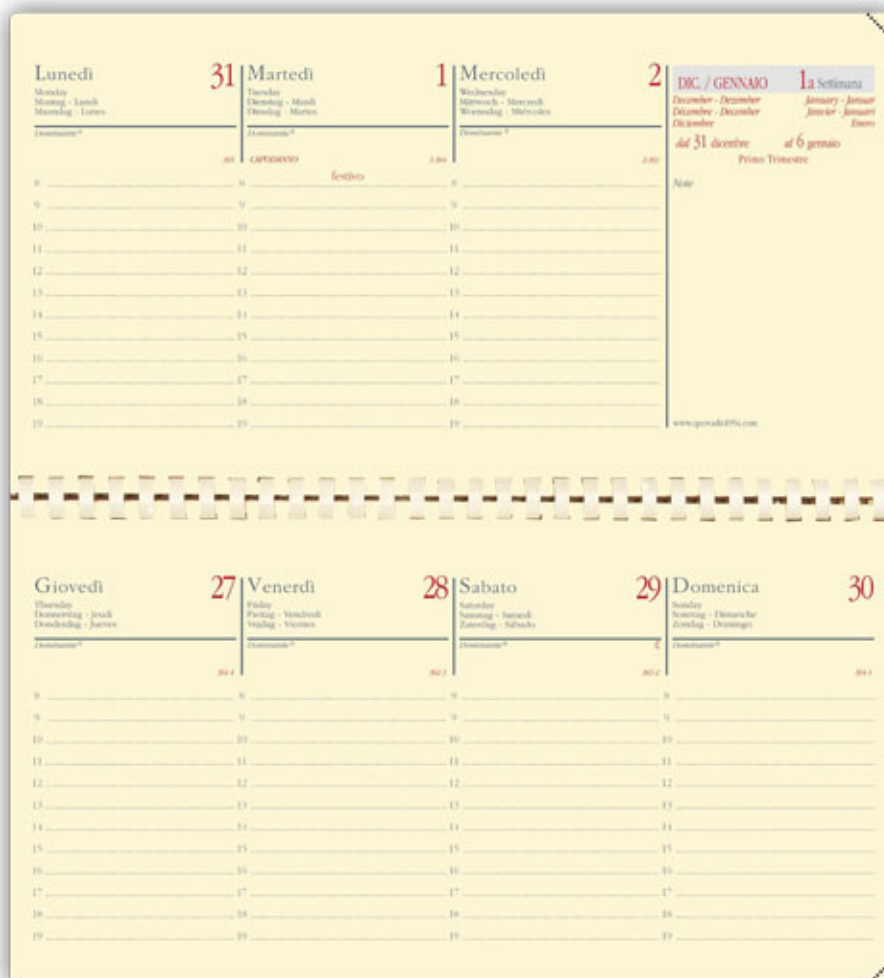

# AGENDE SETTIMANALI TASCABILI - PLANITAL

PLANITAL  
8,8x17 cm

Rilegatura  
con spirale

Stampa  
bicolore  
grigio/rosso

Edizione IT

13 mesi  
Dic. > dic.

**IMPALA** - Grana effetto pelle, risvolti portaoggetti

UDV: 6 pz colori assortiti (2 nere, 2 rosse, 2 blu di prussia)  
all'unità solo nero

**SOHO** - Grana pelletteria che riflette la luce, cuciture tono su tono

UDV: all'unità

422195Q	PLANITAL rub IT Impala pack 6
422088Q	PLANITAL rub IT Impala nero
422006Q	PLANITAL IT ricambio

422248Q	PLANITAL rub IT Soho nero
422306Q	PLANITAL rub IT Soho rosso
422307Q	PLANITAL rub IT Soho blu acciaio