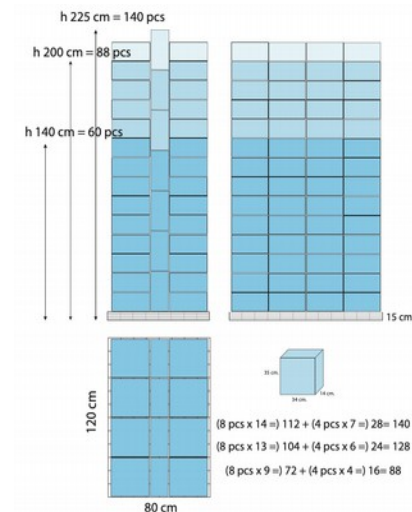

English

Product code	756
Product line	ECOLORED
Description	Dispenser for 'mini jumbo' toilet paper roll
Package	Individual bag into a single box (h30x14x29cm) – quantity per pallet.. 140 pcs
Application	Wall mounted (with anchors included)
Colors	Adamello white cover with transparent window and base, chrome lock cover. Sienna copper orange cover with transparent window and base, chrome lock cover. Vesuvian Black cover with transparent window and base, chrome lock cover. Lagoon Green cover with transparent window and base, chrome lock cover. Dolomites Brown cover with transparent window and base, chrome lock cover. Mediterranean Blue cover with transparent window and base, chrome lock cover.
Weight & dimensions	mm. 273 (H) x 128 (D) x 270 (W); 0,71 Kg.
Features	Capacity 1 roll Ø23cm, key-locked Internal core supporto Ø42mm. + Ø72mm. Adaptor Water-based painted cover. Chrome painted lock cover.
Materials	ABS recycled (cover) ABS (lock cover) MABS recycled (base) MABS (window) PP (adaptor) POM (lock)